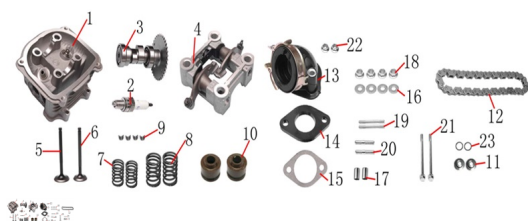

GRUPO CABEZA DE CILINDRO

Rating: Not Rated Yet

Price:

Variant price modifier:

Base price with tax:

Price with discount:

Salesprice with discount:

Sales price:

Sales price without tax:

Discount:

Tax amount:

[Ask a question about this product](#)

Description

Ref.	Título	Código
1	Cabeza de cilindro	194-02-0001A
2	Bujía	194-02-0002A
3	Arbol de levas	194-02-0003
4	Conjunto balancines de válvulas	194-02-0004
5	Válvula de admisión	194-02-0005
6	Válvula de escape	194-02-0006
7	Resorte interno de válvula	194-02-0007
8	Resorte externo de válvula	194-02-0008
9	Seguro semi cono	194-02-0009
10	Buje	194-02-0010
11	Asiento de resorte de válvula de admisión	194-02-0011
12	Cadena distribución	194-02-0012
13	Empalme carburador	194-02-0013
14	Brida de admisión	194-02-0014
15	Junta	194-02-0015
16	Arandela M8	194-02-0016
17	Perno ?10x16	194-02-0017
18	Tuerca hexagonal M8	194-02-0018
19	Espárrago M6x50	194-02-0019
20	Espárrago M6x32	194-02-0020
21	Tornillo hexagonal M6x100	194-02-0021
22	Tuerca hexagonal M6	194-02-0022

MOTOR : GRUPO CABEZA DE CILINDRO

	Ref.	Título	Código
23		Asiento de resorte de válvulas	194-02-0023