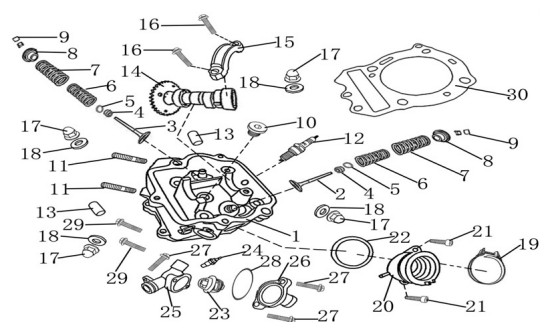

## GRUPO CABEZA DE CILINDRO

Rating: Not Rated Yet

**Price:**

Variant price modifier:

Base price with tax:

Price with discount:

Salesprice with discount:

Sales price:

### Description

	Ref.	Título	Código
1		CABEZA DE CILINDRO	202-500301
2		VÁLVULA DE ADMISIÓN	202-500302
3		VÁLVULA DE ESCAPE	202-500303
4		RETÉN DE VÁLVULA	202-500304
11		ESPÁRRAGO M8	202-500311
12		BUJÍA DTRTC	202-500312
14		ÁRBOL DE LEVAS	202-500314
15		SOPORTE DEL ÁRBOL DE LEVAS	202-500315
20		EMPALME CARBURADOR	202-500318
22		O-RING	202-500319
23		TERMOSTATO	202-500320
24		SENSOR DE TEMPERATURA	202-500321
25		SOPORTE TERMOSTATO	202-500322
26		COBERTOR TERMOSTATO	202-500323
28		O-RING	202-500324
30		JUNTA CABEZA DE CILINDRO	202-500321-1