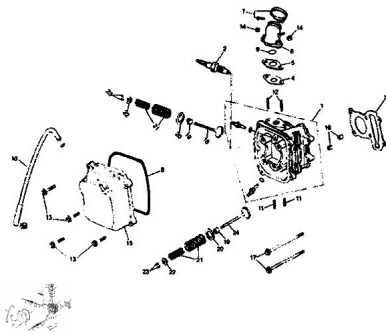

GRUPO CABEZA DE CILINDRO

Rating: Not Rated Yet

Price:

Variant price modifier:

Base price with tax:

Price with discount:

Salesprice with discount:

Sales price:

Sales price without tax:

Discount:

Tax amount:

[Ask a question about this product](#)

Description	Ref.	Título	Código
	1	Cabeza de cilindro	
	2	Bujia	
	3	Junta cabeza de cilindro	
	4	Junta empalme carburador	
	5	Junta carburador	
	6	Empalme	

Ref.	Título	Código
		carburador
7	Abrazadera empalme carburador	
8	Junta tapa cabeza de cilindro	
10	Manguera de venteo	
11	Esparragos cabeza de cilindro M6x25	
12	Esparragos cabeza de cilindro M6x32	
13	Tornillo tapa interna semicarter 10x14	
14	Tuerca M8	56-GB6177
15	Tapa cabeza de cilindro	
16	Perno cilindro	
17	Tornillo tapa interna semicarter 10x14	
18	Valvula de admision	
19	Reten	
20	Reten de valvula	
21	Resortes de valvula	
22	Platillo Valvula	
23	Seguro de valvulas	
24	Valvula de escape	