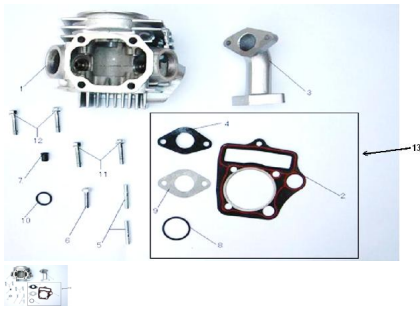

## GRUPO CABEZA DE CILINDRO

Rating: Not Rated Yet

**Price:**

Variant price modifier:

Base price with tax:

Price with discount:

Salesprice with discount:

Sales price:

Sales price without tax:

Discount:

Tax amount:

[Ask a question about this product](#)

| Description | Ref. | Título                    | Código |
|-------------|------|---------------------------|--------|
|             | 1    | CABEZA DE CILINDRO        |        |
|             | 2    | JUNTA, CABEZA DE CILINDRO |        |
|             | 3    | EMPALME                   |        |
|             | 4    | JUNTA DE EMPALME          |        |
|             | 5    |                           |        |

**MOTOR : GRUPO CABEZA DE CILINDRO**

---

| Ref. | Título                                    | Código    |  |
|------|-------------------------------------------|-----------|--|
| 6    | TORNILLO<br>M6X23                         |           |  |
| 7    | BUJE 9.5                                  | 98-100065 |  |
| 8    | O-RING                                    | 98-GB3452 |  |
| 9    | JUNTA DE<br>EMPALME<br>CILINDRO           |           |  |
| 10   | RETEN                                     |           |  |
| 11   | TORNILLO<br>M6X28                         |           |  |
| 12   | TORNILLO<br>M6X22                         |           |  |
| 13   | KIT<br>JUNTAS<br>CABEZA<br>DE<br>CILINDRO | 98-80030  |  |