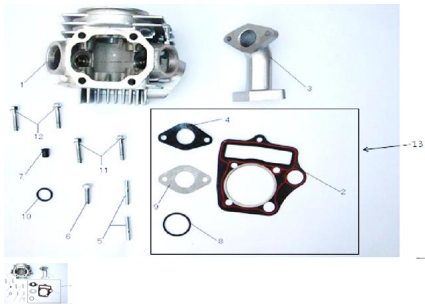

GRUPO CABEZA DE CILINDRO

Rating: Not Rated Yet

Price:

Variant price modifier:

Base price with tax:

Price with discount:

Salesprice with discount:

Sales price:

Sales price without tax:

Discount:

Tax amount:

[Ask a question about this product](#)

Description	Ref.	Título	Código
	1	CABEZA DE CILINDRO	
	2	JUNTA, CABEZA DE CILINDRO	
	3	EMPALME	
	4	JUNTA DE EMPALME	
	5		

MOTOR : GRUPO CABEZA DE CILINDRO

Ref.	Título	Código	
6	TORNILLO M6X23		
7	BUJE 9.5	98-100065	
8	O-RING	98-GB3452	
9	JUNTA DE EMPALME CILINDRO		
10	RETEN		
11	TORNILLO M6X28		
12	TORNILLO M6X22		
13	KIT JUNTAS CABEZA DE CILINDRO	98-80030	