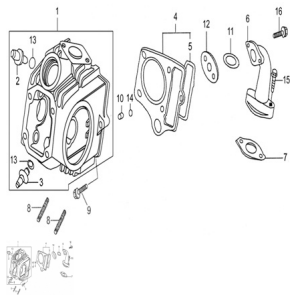

GRUPO CABEZA DE CILINDRO

Rating: Not Rated Yet

Price:

Variant price modifier:

Base price with tax:

Price with discount:

Salesprice with discount:

Sales price:

Sales price without tax:

Discount:

Tax amount:

[Ask a question about this product](#)

Description	Ref.	Título	Código
	1	CABEZA DE CILINDRO	250301100
	2	GUÍA VÁLVULA DE ADMISIÓN	250301110
	3	GUIA VALVULA DE ESCAPE	250301115
	4	JUNTA CABEZA DE CILINDRO	250301120
	5	GOMA ROCE CADENA D	250301125

Ref.	Título	Código
6	EMPALME	250301130
7	JUNTA EMPALME CILINDRO	250301135
8		250301140
9	TORNILLO M6 X 23	250301145
10	BUJE	250301150
11	O-RING 27 X 2.0	250301155
12	JUNTA EMPALME	250301160
13	O-RING 9 X 1.6	250301165
14	O-RING 9 X 1.35	250301170
15	TORNILLO M6 X 28	250301175
16	TORNILLO M6 X 22	250301180