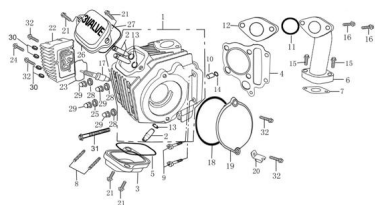

GRUPO CABEZA DE CILINDRO

Rating: Not Rated Yet

Price:

Variant price modifier:

Base price with tax:

Price with discount:

Salesprice with discount:

Sales price:

Sales price without tax:

Discount:

Tax amount:

[Ask a question about this product](#)

Description

Ref.	Título	Código
1	CABEZA DE CILINDRO COMPLETA	9-12210
2	GUIA VALVULA DE ADMISION	9-12214
3	TAPA VALVULA DE ESCAPE	9-12253
4	JUNTA CABEZA DE CILINDRO	9-12220
5	O-RING TAPA VALVULA	9-12255
6	EMPALME CARBURADOR	9-17310/1P52FMH
7	JUNTA EMPALME CARBURADOR	9-17332/1P50FMG
8	ESPARRAGO M6X34	9-GB/T898
9	TORNILLO M6X23	9-GB/T29.2-1988
10	BUJE 8X9	9-15441/1P50FMG
11	O-RING 27X2.0	9-17321/1P50FMG
12	JUNTA EMPALME CARBURADOR CEBEZA CILINDRO	9-17331/1P50FMG
13	CUELLO GUIA VALVULA	9-GB/T895.2
14	ANILLO RECTANGULAR 9X1.5	9-15442/1P50FMG
15	TORNILLO M6X28	9-GB/T16674-3
16	BUJIA	9-31210/1P50FMG
17	O-RING TAPA IZQUIERDA DE CILINDRO	9-12245/1P52FMH
18	O-RING TAPA VALVULA DE ADMISION	9-12246
19	TAPA IZQUIERDA CABEZA DE CILINDRO	9-12242
20	TORNILLO M6X20	9-GB/T16674-2
21	TORNILLO M6X16	9-GB/T16674