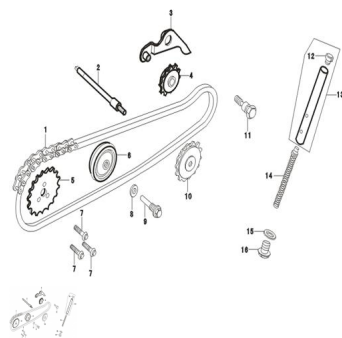

## GRUPO CADENA DE DISTRIBUCION

Rating: Not Rated Yet

**Price:**

Variant price modifier:

Base price with tax:

Price with discount:

Salesprice with discount:

Sales price:

### Description

	Ref.	Título		Código
1		CADENA DE DISTRIBUCION	170-14061	
2		VARILLA, GUIA CADENA	170-15013	
3		AJUSTA CADENA	170-14116	
4		RUEDA, AJUSTA CADENA	170-14121	
5		PIÑON	170-14058	
6		RUEDA, VARILLA GUIA CADENA	170-14124	
7		TORNILLO M5X12	170-14059	
8		ARANDELA	170-38045	
9		PERNO, GUIA CADENA	170-14127	
10		DISCO DENTADO	170-15015	
11		TORNILLO PIVOT, AJUSTA CADENA	170-14120	
12		VARILLA, AJUSTA CADENA	170-80075	
13		VARILLA, AJUSTA CADENA	170-14108	
14		RESORTE, AJUSTA CADENA	170-38115	
15		ARANDELA	170-38045	
16		TORNILLO, DRENAJE M12X1,5	170-11026	