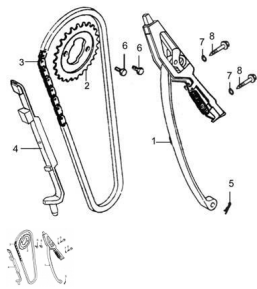

## GRUPO CADENA PUESTA A PUNTO

Rating: Not Rated Yet

**Price:**

Variant price modifier:

Base price with tax:

Price with discount:

Salesprice with discount:

Sales price:

Sales price without tax:

Discount:

Tax amount:

[Ask a question about this product](#)

Description	Ref.	Título	Código
	1	C. TENSOR CADENA	41-14500
	2		41-14321
	3	CADENA PUESTA A PUNTO	41-14350
	4	GUIA CADENA PUESTA A PUNTO	41-14610
	5	PERNO 6	41-14522
	6	TORNILLO M6X25	41-14521
	7		41-14529
	8	TORNILLO	

Ref.	Título	Código
		CABEZA H