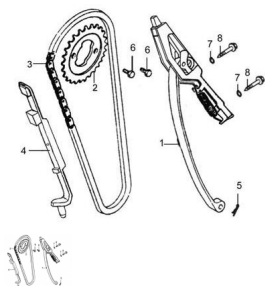

GRUPO CADENA PUESTA A PUNTO

Rating: Not Rated Yet

Price:

Variant price modifier:

Base price with tax:

Price with discount:

Salesprice with discount:

Sales price:

Sales price without tax:

Discount:

Tax amount:

[Ask a question about this product](#)

Description	Ref.	Título	Código
	1	C. TENSOR CADENA	41-14500
	2		41-14321
	3	CADENA PUESTA A PUNTO	41-14350
	4	GUIA CADENA PUESTA A PUNTO	41-14610
	5	PERNO 6	41-14522
	6	TORNILLO M6X25	41-14521
	7		41-14529
	8	TORNILLO	

Ref.	Título	Código
		CABEZA H