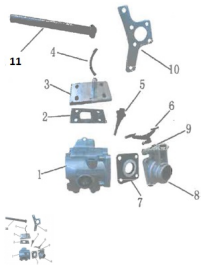

GRUPO CAJA DE REVERSA

Rating: Not Rated Yet

Price:

Variant price modifier:

Base price with tax:

Price with discount:

Salesprice with discount:

Sales price:

Sales price without tax:

Discount:

Tax amount:

[Ask a question about this product](#)

Description	Ref.	Título	Código
	1	Carcaza caja reversa	
	2	Junta tapa carcaza reversa	182-80560
	3	Tapa carcaza de reversa	182-80565
	4	manguera de venteo	182-80570
	5	Medidor caja de reversa	182-80575
	6	Palanca ac	
	7	Junta tapa lateral caja de reversa	182-80580