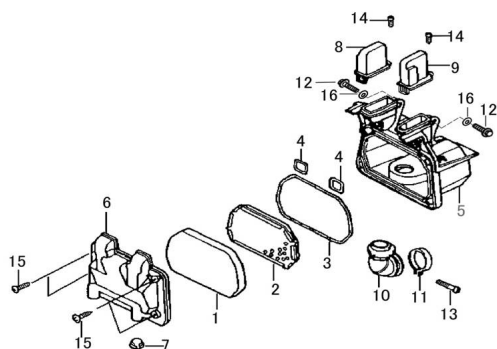

GRUPO CAJA FILTRO DE AIRE

Rating: Not Rated Yet

Price:

Variant price modifier:

Base price with tax:

Price with discount:

Salesprice with discount:

Sales price:

Sales price without tax:

Discount:

Tax amount:

[Ask a question about this product](#)

Description

Ref.	Título	Código
1 al 15	CAJA FILTRO DE AIRE ARMADO	10-900-6
1	ELEMENTO FILTRANTE	10-17131
2	MALLA FILTRO DE AIRE	10-17161
3	JUNTA FILTRO DE AIRE	10-17114
4	JUNTA COBERTOR FILTRO DE AIRE	10-17184
5	TAPA INFERIOR CAJA FILTRO DE AIRE	10-17151
6	TAPA SUPERIOR CAJA FILTRO DE AIRE	10-17111
7	PLUG DRENAJE DE AGUA	10-17284
8	TAPA ESCAPE DE AIRE DERECHA	10-17610
9	TAPA ESCAPE DE AIRE IZQUIERDA	10-17620
10	TUBO CAJA FILTRO DE AIRE	10-17121
11	ABRAZADERA FILTRO	10-17140