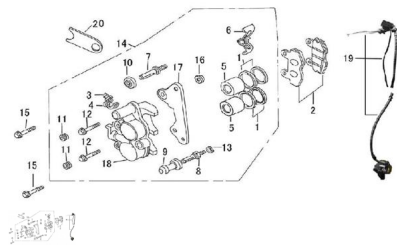

## GRUPO CALIPER DE FRENO DELANTERO

Rating: Not Rated Yet

**Price:**

Variant price modifier:

Base price with tax:

Price with discount:

Salesprice with discount:

Sales price:

Sales price without tax:

Discount:

Tax amount:

[Ask a question about this product](#)

Description	Ref.	Título	Código
	1	SELLO PISTON FRENO DEL	75-56544
	2	PASTILLA DE FRENO	75-56521
	3		75-93346
	4		75-56547
	5	PISTON	75-56541
	6	RESORTE DE ZAPATA	75-56571
	7	TORNILLO	75-93141
	8	TORNILLO	75-93142
	9	TORNILLO CERROJO	75-56548
	10	ENCHUFE	75-56549
	11	TAPON	75-56551

**ESTRUCTURA : GRUPO CALIPER DE FRENO DELANTERO**

---

Ref.	Título	Código
12	TORNILLO M6X12	
13		75-GB/T93
14	KIT CALIPER DE FRENO	75-56500
15	TORNILLO M6X12	
16	TUERCA M6	
17	SOPORTE FRENO DE LANTERO	75-56560
18	CUERPO CALIPER	75-56510
19	KIT ARMADO FRENO DE LANTERO	75-56000
20	SENSOR	75-37983