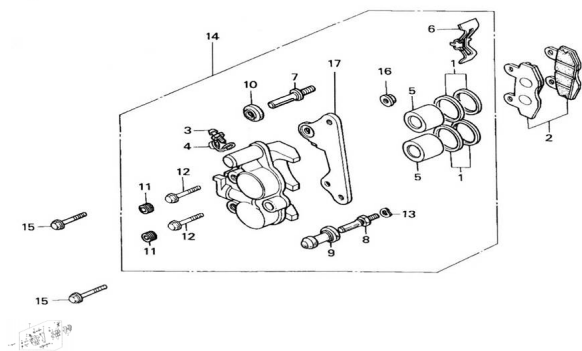

GRUPO CALIPER DELANTERO

Rating: Not Rated Yet

Price:

Variant price modifier:

Base price with tax:

Price with discount:

Salesprice with discount:

Sales price:

Sales price without tax:

Discount:

Tax amount:

[Ask a question about this product](#)

Description

Ref.	Título	Código
1	RETEN ANULAR DEL PISTON	3-56545
2	PASTILLA DE FRENO	3-56520
3	TORNILLO DE ESCAPE	3-56543
4	TUERCA DE ESCAPE	3-56547
5	SUB CILINDRO DE PISTON	3-56544
6	SOPORTE CONJUNTO CILINDRO	3-56571
7	TORNILLO 1	3-56542
8	TORNILLO 2	3-56546
9	BUJE	3-56548
10	BUJE B	3-56549
11	PERNO	3-56551
12	TORNILLO M10 X 32	3-GB/T16674-5
13	ARANDELA D. 10	3-GB/T93-2
14	CONJUNTO CALIPER FRENO DELANTERO	3-56500
15	TORNILLO M8 X 25	3-GB/T16674-6
16	TUERCA M8	3-GB/T6187.1-2