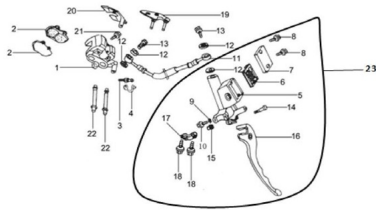

GRUPO CALIPER FRENO DELANTERO

Rating: Not Rated Yet

Price:

Variant price modifier:

Base price with tax:

Price with discount:

Salesprice with discount:

Sales price:

Sales price without tax:

Discount:

Tax amount:

[Ask a question about this product](#)

Description	Ref.	Título	Código
	1	CALIPER D	7-56500
	2	PASTILLA DE FRENO	7-56520
	3	TORNILLO	7-56546
	4	SEGURO PASTILLA DE FRENO	7-56547
	5	BOMBA DE FRENO DE LANTERO	7-56400
	6	JUNTA	7-56425