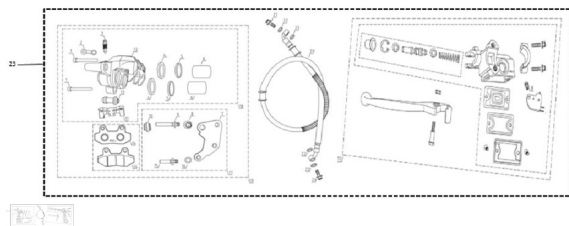

GRUPO CALIPER

Rating: Not Rated Yet

Price:

Variant price modifier:

Base price with tax:

Price with discount:

Salesprice with discount:

Sales price:

Sales price without tax:

Discount:

Tax amount:

[Ask a question about this product](#)

Description

Ref.	Título	Código
2	GUARDAPOLVO DE PURGA	137-800-35
3	PURGA	137-800-36
4	RETEN DE PISTON	137-800-37
5	GUARDAPORVO DE PISTON	137-800-38
6	PISTON MAESTRO	137-800-39
7	SOPORTE DE CALIPER	137-800-40
8	TUERCA DE AJUSTE	137-800-41
9	EJE SUPERIOR	137-800-42
10	GUARDAPOLVO DE EJE SUPERIOR	137-800-43
11	RESORTE DE RETORNO	137-800-44
12	PROTECCION DE GOMA DE EJE INFERIOR	137-800-45
13	CUERPO DEL CALIPER	137-800-46
14	PASTILLAS DE FRENO	137-800-47
15	EJE INFERIOR	137-800-48
16	JUNTA EN ESPIRAL	137-800-49
17	Conjunto de soporte de freno del.	137-800-50
18	Conjunto de caliper de freno	137-800-51
19	Conjunto de caliper delantero	137-10227-12