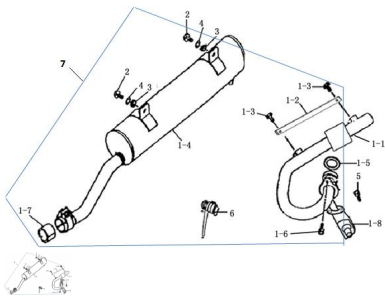

GRUPO CAÑO DE ESCAPE Y SILENCIADOR

Rating: Not Rated Yet

Price:

Variant price modifier:

Base price with tax:

Price with discount:

Salesprice with discount:

Sales price:

Sales price without tax:

Discount:

Tax amount:

[Ask a question about this product](#)

Description	Ref.	Título	Código
	1-1	TUBO DE ESCAPE	123-18059
	1-2		123-18190
	1-3	TORNILLO	123-38014
	1-4		123-18069
	1-5		123-18065
	1-6	TORNILLO	123-38014
	1-7		123-18066
	1-8	SWITCH A	123-18053