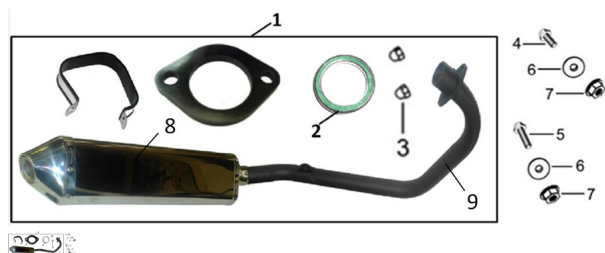

## GRUPO CAÑO DE ESCAPE

Rating: Not Rated Yet

**Price:**

Variant price modifier:

Base price with tax:

Price with discount:

Salesprice with discount:

Sales price:

Sales price without tax:

Discount:

Tax amount:

[Ask a question about this product](#)

Description	Ref.	Título	Código
	1		169-18300
	2	JUNTA DE ESCAPE	
	3	TUERCA M8	169-923
	4	TORNILLO M8X25	169-5787-4
	5	TORNILLO M8X40	169-5787-5
	6		169-96.1-1
	7	TUERCA M8	
	8		169-80035

**ESTRUCTURA : GRUPO CAÑO DE ESCAPE**

---

Ref.	Título	Código
9	CAÑO DE ESCAPE RZ 25	169-80045