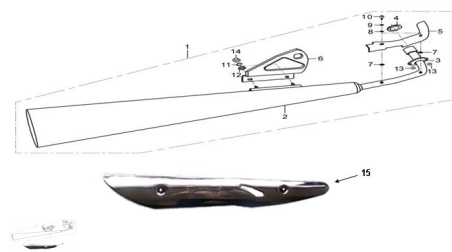

GRUPO CAÑO DE ESCAPE

Rating: Not Rated Yet

Price:

Variant price modifier:

Base price with tax:

Price with discount:

Salesprice with discount:

Sales price:

Sales price without tax:

Discount:

Tax amount:

[Ask a question about this product](#)

Description

	Ref.	Título	Código
1		CONJUNTO CAÑO DE ESCAPE	49-18300
2		CAÑO DE ESCAPE	49-18210
3		BRIDA ESCAPE	49-18913
4		JUNTA CAÑO DE ESCAPE	10-18211
5		EMBELLECEDOR DE ESCAPE	49-800-9
6		SOPORTE ESCAPE	49-18711
7		ARANDELA AISLANTE	49-93521
8		ARANDELA ø5	49-GB/T97,1
9		ARANDELA ø5	49-GB/T97,1
10		TORNILLO M5 X 10	49-GB/T818
11		ARANDELA M8	10-GB97.1-85-5
12		ARANDELA M8	10-GB97.1-85-5
13		TUERCA M6	10-GB6170-86-8
14		TUERCA M8	10-GB6170-86-5
15		EMBELLECEDOR DE ESCAPE PINTADO	95-80009PI