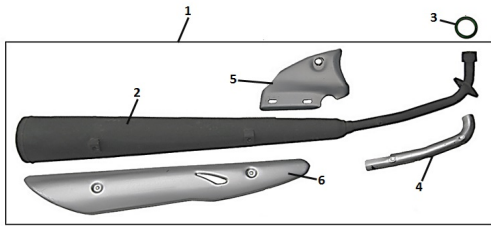

## GRUPO CAÑO DE ESCAPE

Rating: Not Rated Yet

**Price:**

Variant price modifier:

Base price with tax:

Price with discount:

Salesprice with discount:

Sales price:

### Description

	Ref.	Título		Código
1		CONJUNTO CAÑO DE ESCAPE	49-18300	
2		CAÑO DE ESCAPE	49-18210	
3		JUNTA CAÑO DE ESCAPE	10-18211	
4		EMBELLECEDOR DE ESCAPE	49-800-9	
5		SOPORTE ESCAPE	49-18711	
6		EMBELLECEDOR DE ESCAPE PINTADO	95-80009PI	