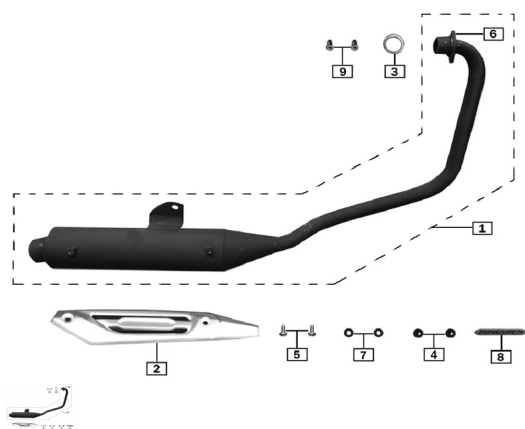

## GRUPO CAÑO DE ESCAPE

Rating: Not Rated Yet

**Price:**

Variant price modifier:

Base price with tax:

Price with discount:

Salesprice with discount:

Sales price:

Sales price without tax:

Discount:

Tax amount:

[Ask a question about this product](#)

Description	Ref.	Título	Código
	1	CAÑO DE ESCAPE	195-18000
	2		195-18040
	3	JUNTA DE ESCAPE	195-18010
	4		195-6222D
	5	TORNILLO M6x16	195-9A118
	6	BRIDA DE ESCAPE	195-18005
	7		195-B0009

## ESTRUCTURA : GRUPO CAÑO DE ESCAPE

---

Ref.	Título	Código
8	CALCO ESCAPE	195-1510
9	TUERCA M8x17,5	195-91202