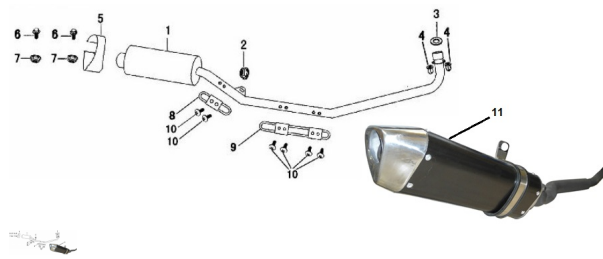

GRUPO CAÑO DE ESCAPE

Rating: Not Rated Yet

Price:

Variant price modifier:

Base price with tax:

Price with discount:

Salesprice with discount:

Sales price:

Sales price without tax:

Discount:

Tax amount:

[Ask a question about this product](#)

Description

Ref.	Título	Código
1	CAÑO DE ESCAPE SILENCIADOR	52-1810A
2	TUERCA M10	52-GB/T6187.1
3	JUNTA CAÑO DE ESCAPE	52-1810A-1
4	TUERCA M16	52-GB/T56
5	BANDA DE CONEXIÓN	52-18400
6	TORNILLO M6X20	52-GB/T16674-1
7	TUERCA M6	52-GB/T6177
8	GRILLA PROTECTORA 1	52-18300
9	GRILLA PROTECTORA 2	52-18500
10	TORNILLO M6X8	52-92101-1
11	CONJUNTO CAÑO DE ESCAPE ZB110R/125R Z2	178-80100