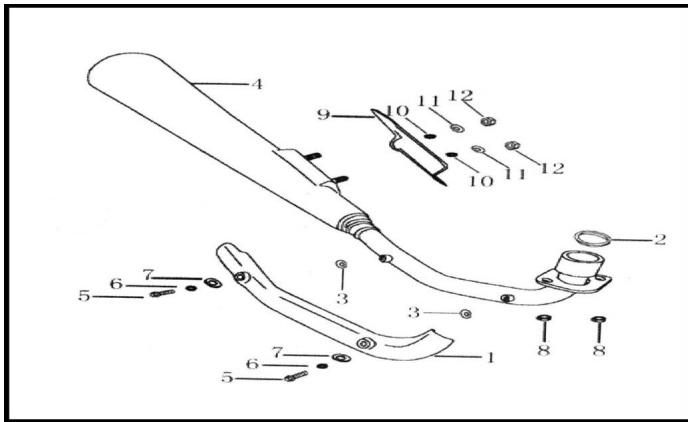

GRUPO CAÑO DE ESCAPE

Rating: Not Rated Yet

Price:

Variant price modifier:

Base price with tax:

Price with discount:

Salesprice with discount:

Sales price:

Sales price without tax:

Discount:

Tax amount:

[Ask a question about this product](#)

Description

Ref.	Título	Código
1	PROTECTOR CANO DE ESCAPE	10-18451
2	JUNTA CANO DE ESCAPE	10-18211
3	ARANDELA ø 6	10-GB/97.1-85
4	CANO DE ESCAPE	10-18300
5	TORNILLO M6 X 16	10-GB818-85-7

ESTRUCTURA : GRUPO CAÑO DE ESCAPE

	Ref.	Título	Código
6		ARANDELA \varnothing 6	10-GB/97.1-85
7		ARANDELA \varnothing 6	10-GB/97.1-85
8		TUERCA M6	10-GB6170-86-3
9		PLANCHUELA SUJECCION CANO DE ESCAPE	10-18711
10		TORNILLO TOPE	10-GB97.1-85-5
11		TORNILLO TOPE	10-GB97.1-85-5
12		TUERCA M8	10-GB6170-86-2