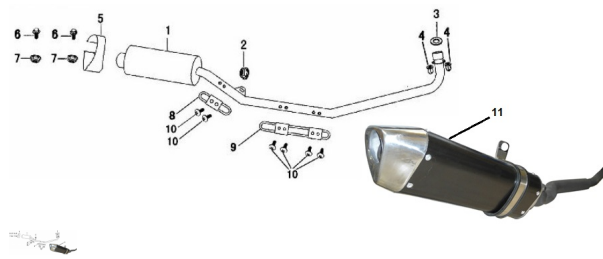

## GRUPO CAÑO DE ESCAPE

Rating: Not Rated Yet

**Price:**

Variant price modifier:

Base price with tax:

Price with discount:

Salesprice with discount:

Sales price:

### Description

Ref.	Título	Código
1	C. CAÑO DE ESCAPE SILENCIADOR	52-1810A
2	TUERCA M10	52-GB/T6187.1
3	JUNTA CAÑO DE ESCAPE	52-1810A-1
4	TUERCA M16	52-GB/T56
5	BANDA DE CONEXIÓN	52-18400
6	TORNILLO M6X20	52-GB/T16674-1
7	GRILLA PROTECTORA 1	52-18300
8	TUERCA M6	52-GB/T6177
9	GRILLA PROTECTORA 2	52-18500
10	TORNILLO M6X8	52-92101-1
11	CONJUNTO CAÑO DE ESCAPE ZB110R/125R Z2	178-80100