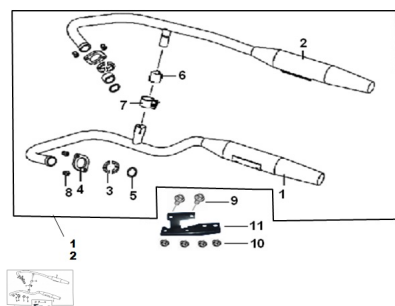

GRUPO CAÑO DE ESCAPE

Rating: Not Rated Yet

Price:

Variant price modifier:

Base price with tax:

Price with discount:

Salesprice with discount:

Sales price:

Sales price without tax:

Discount:

Tax amount:

[Ask a question about this product](#)

Description	Ref.	Título	Código
	1	CAÑO DE ESCAPE	175-48100
	2	CAÑO DE ESCAPE DERECHO	175-47100
	3	MEDIA CAÑA DE ESCAPE	175-47003
	4	JUNTA CAÑO DE ESCAPE	175-47001
	5		175-47800
	6	ARO DE SELLADO	175-42921
	7		175-47821

ESTRUCTURA : GRUPO CAÑO DE ESCAPE

Ref.	Título	Código
8	TUERCA SUJECIÓN CAÑO DE ESCAPE	175-47006
9	TORNILLO M8X20	
10	TUERCA M8	175-B0407
11	SOPORTE CAÑO DE ESCAPE	175-47602
12		175-800-20