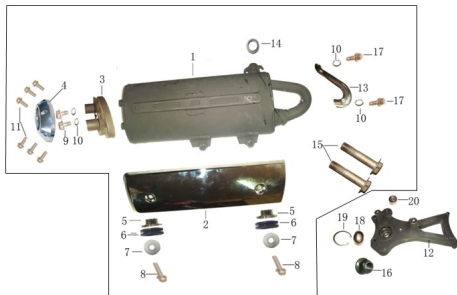

GRUPO CAÑO DE ESCAPE

Rating: Not Rated Yet

Price:

Variant price modifier:

Base price with tax:

Price with discount:

Salesprice with discount:

Sales price:

Sales price without tax:

Discount:

Tax amount:

[Ask a question about this product](#)

Description

Ref.	Título	Código
1	CAÑO DE ESCAPE	202-80000
2	PROTECTOR SILENCIADOR DEL ESCAPE	202-80005
3	SALIDA DEL ESCAPE	202-80010
4	COBERTOR DECORATIVO SALIDA DEL ESCAPE	202-80015
12	SOPORTE DEL CAÑO DE ESCAPE	202-80055
13	PROTECTOR DEL ESCAPE	202-80060
14	JUNTA DEL ESCAPE	202-80065
21	CONJ. CAÑO DE ESCAPE	202-81970