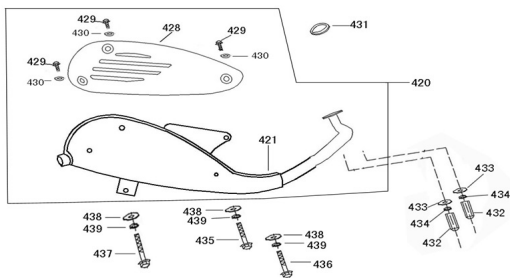

GRUPO CAÑO DE ESCAPE

Rating: Not Rated Yet

Price:

Variant price modifier:

Base price with tax:

Price with discount:

Salesprice with discount:

Sales price:

Sales price without tax:

Discount:

Tax amount:

[Ask a question about this product](#)

Description

Ref.	Título	Código
420	CONJUNTO CAÑO DE ESCAPE	179-1830A
421	CAÑO DE ESCAPE	179-18300
428	PROTECTOR DEL SILENCIADOR	179-18318
429	TORNILLO HEXAGONAL 6*12 (S)	179-92001
430	ARANDELA 6MM (S)	179-95802
431	JUNTA DEL CAÑO DE ESCAPE	179-18291
432	TUERCA HEXAGONAL 6MM	179-90201
433	ARANDELA 6MM (G)	179-95801
434	ARANDELA	179-95901
435	TORNILLO 10*50	179-92201
435	TORNILLO 10*50	179-92201
435	TORNILLO 10*50	179-92201
436	ARANDELA 6MM (G)	179-95801
437	ARANDELA	179-95901