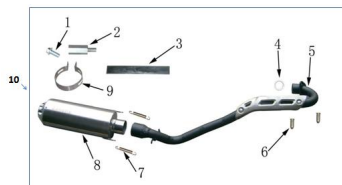

GRUPO CAÑO DE ESCAPE

Rating: Not Rated Yet

Price:

Variant price modifier:

Base price with tax:

Price with discount:

Salesprice with discount:

Sales price:

Sales price without tax:

Discount:

Tax amount:

[Ask a question about this product](#)

Description	Ref.	Título	Código
	1	TORNILLO M8X20	149-5789-2
	2	TORNILLO, CAÑO DE ESCAPE	149-0110
	3	GOMA AB	149-0111
	4	JUNTA, CAÑO DE ESCAPE	149-0112
	5	CAÑO DE ESCAPE	149-0113
	6	TUERCA, CAÑO DE ESCAPE	149-0114
	7	RESORTE	149-0115
	8		149-0116
	9		149-0117