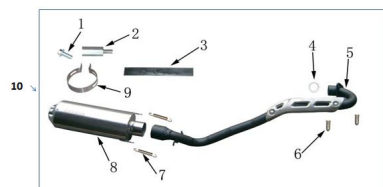

GRUPO CAÑO DE ESCAPE

Rating: Not Rated Yet

Price:

Variant price modifier:

Base price with tax:

Price with discount:

Salesprice with discount:

Sales price:

Sales price without tax:

Discount:

Tax amount:

[Ask a question about this product](#)

Description	Ref.	Título	Código
	1	TORNILLO M8X20	164-5789-2
	2	TORNILLO, CAÑO DE ESCAPE	164-0106
	3	JUNTA	164-0107
	4	JUNTA, CAÑO DE ESCAPE	164-0108
	5	CAÑO DE ESCAPE	164-0109
	6	TUERCA, CAÑO DE ESCAPE	164-0110
	7	RESORTE	164-0111
	8		164-0112
	9		164-0113
	10	CONJ. CAÑO DE	164-800-20