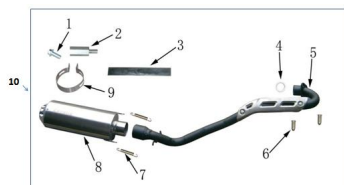

GRUPO CAÑO DE ESCAPE

Rating: Not Rated Yet

Price:

Variant price modifier:

Base price with tax:

Price with discount:

Salesprice with discount:

Sales price:

Sales price without tax:

Discount:

Tax amount:

[Ask a question about this product](#)

Description	Ref.	Título	Código
	1	TORNILLO M8X20	163-5789-1
	2	TORNILLO, CAÑO DE ESCAPE	163-0109
	3	JUNTA	163-0110
	4	JUNTA, CAÑO DE ESCAPE	163-0111
	5	CAÑO DE ESCAPE	163-0112
	6	TUERCA, CAÑO DE ESCAPE	163-0113
	7	RESORTE	163-0114
	8		163-0115
	9		163-0116
	10	ESCAPE	163-80040