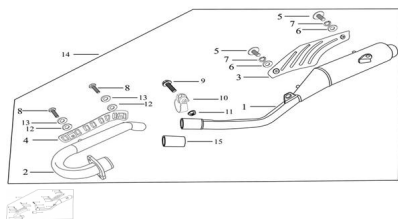

GRUPO CAÑO DE ESCAPE

Rating: Not Rated Yet

Price:

Variant price modifier:

Base price with tax:

Price with discount:

Salesprice with discount:

Sales price:

Sales price without tax:

Discount:

Tax amount:

[Ask a question about this product](#)

Description

Ref.	Título	Código
1	CAÑO DE ESCAPE	69-18069
2	TUBO DE SALIDA	69-18059
3	EMBELLECEDOR TUBO DE SALIDA	69-18092
4	EMBELLECEDOR CAÑO DE ESCAPE	69-18090
5	TORNILLO M6X12	69-38027
6	ARANDELA PLANA 6	69-38045-12
7	ARANDELA GROWER 6	69-38046-3
8	TORNILLO M5X8	69-38020-3
9	TORNILLO M8X45	69-38014-24
10	ABRAZADERA	69-38097
11	TUERCA M8	69-38037-10
12	ARANDELA PLANA 5	69-38045-13
13	ARANDELA PLANA 5	69-38045-14
14	CONJUNTO CAÑO DE ESCAPE	69-18056
15	BUJE EMPALME CAÑO DE ESCAPE	69-18066