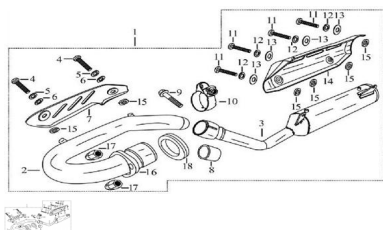

GRUPO CAÑO DE ESCAPE

Rating: Not Rated Yet

Price:

Variant price modifier:

Base price with tax:

Price with discount:

Salesprice with discount:

Sales price:

Sales price without tax:

Discount:

Tax amount:

[Ask a question about this product](#)

Description

Ref.	Título	Código
1	CONJUNTO CAÑO ESCAPE	70-18056
2	CAÑO DE ESCAPE	70-18059
3	SILENCIADOR	70-18069
4	TORNILLO M6X10	70-38020-2
5	ARANDELA GROWER	70-38046-1
6	ARANDELA PLANA	70-38045-6
7	EMBELLECEDOR DEL CAÑO DE ESCAPE	70-18090
8	UNION CAÑO DE ESCAPE	70-18066
9	TORNILLO M8X45	70-38014-8
10	ABRAZADERA	70-38097
11	TORNILLO M5X10	70-38020-3
12	ARANDELA GROWER 5	70-38046-2
13	ARANDELA PLANA 5	70-38045-7
14	EMBELLECEDOR DEL SILENCIADOR	70-18092
15	BUJE	70-18146
16	BRIDA DE ESCAPE	70-18064
17	TUERCA	70-38033-1
18	JUNTA ESCAPE	70-18065