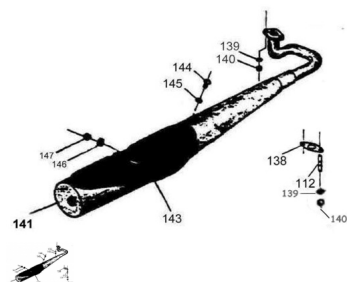

GRUPO CAÑO DE ESCAPE

Rating: Not Rated Yet

Price:

Variant price modifier:

Base price with tax:

Price with discount:

Salesprice with discount:

Sales price:

Sales price without tax:

Discount:

Tax amount:

[Ask a question about this product](#)

Description	Ref.	Título	Código
	112	Espárrago sujeción caño escape	270320915
	138	Junta caño de escape	
	139	Arandela grower ø6	200306
	140	Tuerca hexagonal M6	600606
	141	C. Caño de escape silenciador	
	143	Protector silenciador	
	144	Tornillo cabeza	490504015

ESTRUCTURA : GRUPO CAÑO DE ESCAPE

Ref.	Título	Código
		hexagonal M6 x 12
145	Arandela sujeción protector	102001910
146	Arandela plana ø8	100408
147	Tuerca hexagonal	461400055