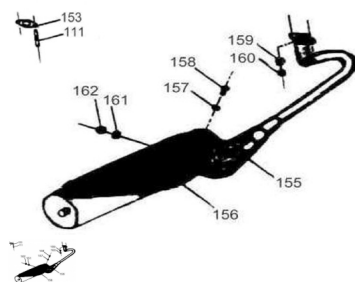

## GRUPO CAÑO DE ESCAPE

Rating: Not Rated Yet

**Price:**

Variant price modifier:

Base price with tax:

Price with discount:

Salesprice with discount:

Sales price:

Sales price without tax:

Discount:

Tax amount:

[Ask a question about this product](#)

Description	Ref.	Título	Código
	111	Espárrago sujeción caño escape	270320915
	153	Junta caño de escape	
	155	Caño de escape silenciador VAV	
	156	Protector silenciador	
	157	Arandela sujeción protector	102001910
	158	Tornillo cabeza tanque M6 x 12	270100011

Ref.	Título	Código	
159	Arandela grower ø6	200306	
160	Tuerca hexagonal M6	600606	
161	Arandela plana ø8	100408	
162	Tuerca hexagonal	461400055	