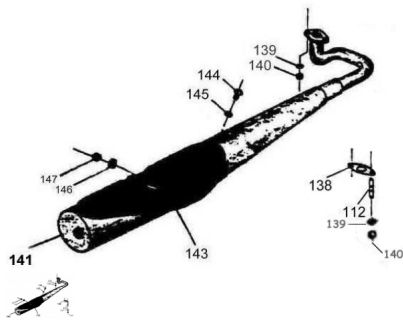

GRUPO CAÑO DE ESCAPE

Rating: Not Rated Yet

Price:

Variant price modifier:

Base price with tax:

Price with discount:

Salesprice with discount:

Sales price:

Sales price without tax:

Discount:

Tax amount:

[Ask a question about this product](#)

Description	Ref.	Título	Código
	112	Espárrago sujeción caño escape	270320915
	138	Junta caño de escape	
	139	Arandela grower ø6	200306
	140	Tuerca hexagonal M6	600606
	141	C. Caño de escape silenciador	
	143	Protector silenciador	

ESTRUCTURA : GRUPO CAÑO DE ESCAPE

Ref.	Título	Código
144	Tornillo cabeza hexagonal M6 x 12	490504015
145	Arandela sujeción protector	102001910
146	Arandela plana ø8	100408
147	Tuerca hexagonal	461400055