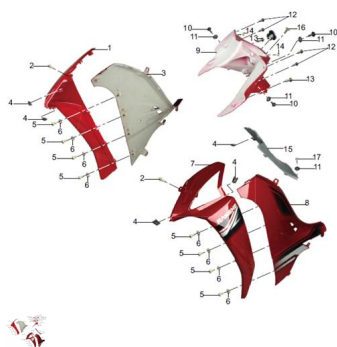

## GRUPO CARENADO LATERAL

Rating: Not Rated Yet

**Price:**

Variant price modifier:

Base price with tax:

Price with discount:

Salesprice with discount:

Sales price:

### Description

Ref.	Título	Código
1	cubrepieza derecho	111-WA0-0020
1	cubrepieza derecho rojo	111-WA0-0020RO
1	cubrepieza derecho azul	111-WA0-0020AZ
1	cubrepieza derecho gris	111-WA0-0020GR
1	cubrepieza derecho negro	111-WA0-0020NE
2	tornillo	111-BGB/T907
3	carenado lateral delantero derecho	111-WA0-0040
3	carenado lateral delantero derecho rojo	111-WA0-0040RO
3	carenado lateral delantero derecho azul	111-WA0-0040AZ
3	carenado lateral delantero derecho gris	111-WA0-0040GR
3	carenado lateral delantero derecho negro	111-WA0-0040NE
4	tuerca flotante	111-ZA0-0004
5	tornillo autoroscante	111-BGB/T845
6	arandela	111-BGB/T96
7	cubrepieza izquierdo	111-WA0-0010
7	cubrepieza izquierdo rojo	111-WA0-0010RO