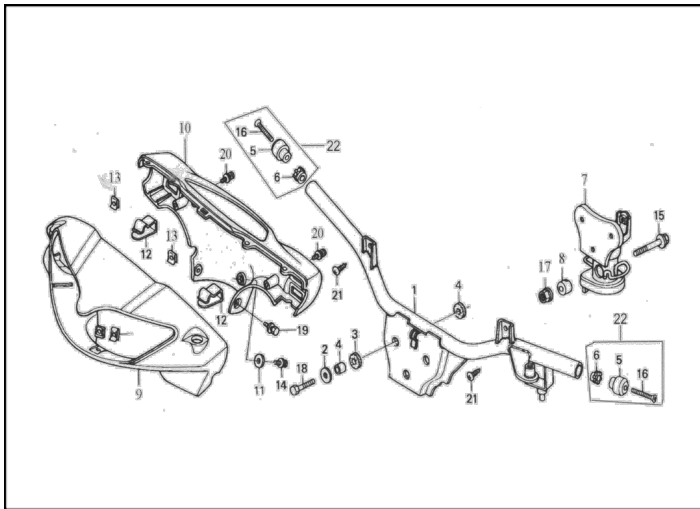

GRUPO CARENADO MANUBRIO

Rating: Not Rated Yet

Price:

Variant price modifier:

Base price with tax:

Price with discount:

Salesprice with discount:

Sales price:

Sales price without tax:

Discount:

Tax amount:

[Ask a question about this product](#)

Description

Ref.

Título

Código

ESTRUCTURA : GRUPO CARENADO MANUBRIO

1	CONJUNTO MANUBRIO	10-47110
2	ARANDELA	10-GB95-85-2
3	O-RING	10-47132
4	BUJE INTERNO	10-47133
5	BALANCEADOR DE MANUBRIO	10-47421
6	TAPON GOMA MANUBRIO	10-47422
7	SOPORTE MANUBRIO	10-47120
8	ABRAZADERA MANUBRIO	10-47131
9	CARENADO DE OPTICA DELANTERA AZUL CLARO	10-43131AZC
9	CARENADO DE OPTICA DELANTERA AZUL OSCURO	10-43131AZO
9	CARENADO DE OPTICA DELANTERA GRIS	10-43131GR
9	CARENADO DE OPTICA DELANTERA NEGRO	10-43131NE
9	CARENADO DE OPTICA DELANTERA CHAMPAGNE	10-43131CH
9	CARENADO DE OPTICA DELANTERA ROJO	10-43131RO
9	CARENADO OPTICA DEL. AZUL CLARO (FULL)	10-43131AZC-1
9	CARENADO OPTICA DEL. AZUL OSCURO (FULL)	10-43131AZO-1
9	CARENADO OPTICA DEL. GRIS (FULL)	10-43131GR-1
9	CARENADO OPTICA DEL. NEGRO (FULL)	10-43131NE-1
9	CARENADO OPTICA DEL. CHAMPAGNE (FULL)	10-43131CH-1
9	CARENADO OPTICA DEL. ROJO (FULL)	10-43131RO-1
10	CARENADO VELOCIMETRO AZUL CLARO	10-43112AZC
10	CARENADO VELOCIMETRO AZUL OSCURO	10-43112AZO
10	CARENADO VELOCIMETRO GRIS	10-43112GR
10	CARENADO VELOCIMETRO NEGRO	10-43112NE
10	CARENADO VELOCIMETRO CHAMPAGNE	10-43112CH
10	CARENADO VELOCIMETRO ROJO	10-43112RO
11	ARANDELA	10-GB95-85-4
12	RESORTE SUJETADOR	10-33115
13	TUERCA ST4	10-ZBT64117-89
14	TORNILLO	10-GB818-85
15	TORNILLO M10 X 1.25 X 50	10-GB5787-86-10
16	TORNILLO M6 X 70	10-GB820-85
17	TUERCA M10 X 1.5	10-GB6187-86-5
18	TORNILLO M8 X 25	10-GB5783-86-8
19	TORNILLO M4 X 20	10-GB9074.1-89
20	TORNILLO M4 X 16	10-GB9074.1-90
21	TORNILLO TAPA ST3.9 X 12	10-GB845-85-7
22	CONJUNTO BALANCE MANUBRIO	10-47420