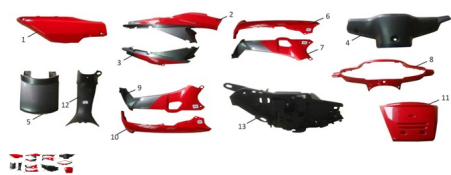

GRUPO CARENADOS

Rating: Not Rated Yet

Price:

Variant price modifier:

Base price with tax:

Price with discount:

Salesprice with discount:

Sales price: 1,00 $

Sales price without tax: 1,00 $

Discount:

Tax amount:

[Ask a question about this product](#)

Description

Ref.	Título	Código
1	TAPA BATERIA	172-045-001
1	TAPA BATERIA BLANCA	172-045-001BL
1	TAPA BATERIA NEGRA	172-045-001NE
1	TAPA BATERIA GRIS	172-045-001GR
1	TAPA BATERIA ROJA	172-045-001RO
2	TAPA LATERAL TRASERA DERECHA	172-049-001
2	TAPA LATERAL TRASERA DERECHA BLANCA	172-049-001BL
2	TAPA LATERAL TRASERA DERECHA NEGRA	172-049-001NE
2	TAPA LATERAL TRASERA DERECHA GRIS	172-049-001GR
2	TAPA LATERAL TRASERA DERECHA ROJA	172-049-001RO
3	TAPA LATERAL TRASERA IZQUIERDA	172-049-002
3	TAPA LATERAL TRASERA IZQUIERDA BLANCA	172-049-002BL
3	TAPA LATERAL TRASERA IZQUIERDA NEGRA	172-049-002NE
3	TAPA LATERAL TRASERA IZQUIERDA GRIS	172-049-002GR
3	TAPA LATERAL TRASERA IZQUIERDA ROJA	172-049-002RO
4	CARENADO VELOCIMETRO	172-039-001
5	TAPA TRASERA	172-046-001
6	CUBRE PIERNA EXTERIOR DERECHO	172-048-001
6	CUBRE PIERNA EXTERIOR DERECHO BLANCA	172-048-001BL
6