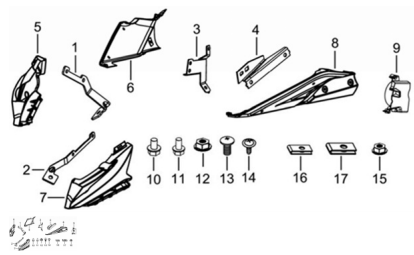

GRUPO CARENADOS INFERIORES

Rating: Not Rated Yet

Price:

Variant price modifier:

Base price with tax:

Price with discount:

Salesprice with discount:

Sales price:

Sales price without tax:

Discount:

Tax amount:

[Ask a question about this product](#)

Description	Ref.	Título	Código
	1	SOPORTE	
	2	SOPORTE	
	3	SOPORTE ZOCALO DERECHO	
	4	SOPORTE ZOCALO	
	5