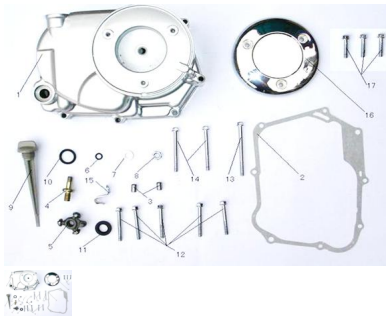

GRUPO CARTER LADO EMBRAGUE

Rating: Not Rated Yet

Price:

Variant price modifier:

Base price with tax:

Price with discount:

Salesprice with discount:

Sales price:

Sales price without tax:

Discount:

Tax amount:

[Ask a question about this product](#)

Description	Ref.	Título	Código
	1	TAPA CARTER LADO EMB RAGUE	
	2	JUNTA CARTER LADO EMB RAGUE	
	3	PERNO 8X12	
	4	TORNILLO, AJUSTE E MBRAGUE	
	5		
	6	O-RING	98-GB3452