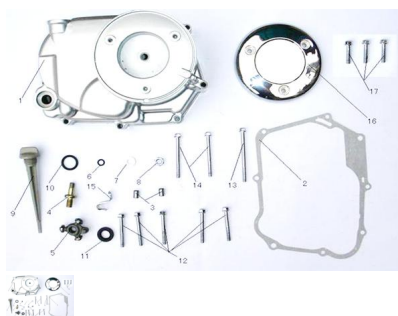

GRUPO CARTER LADO EMBRAGUE

Rating: Not Rated Yet

Price:

Variant price modifier:

Base price with tax:

Price with discount:

Salesprice with discount:

Sales price:

Sales price without tax:

Discount:

Tax amount:

[Ask a question about this product](#)

Description	Ref.	Título	Código
	1	TAPA CARTER LADO EMB RAGUE	
	2	JUNTA CARTER LADO EMB RAGUE	
	3	PERNO 8X12	
	4	TORNILLO, AJUSTE E MBRAGUE	
	5		
	6	O-RING	98-GB3452