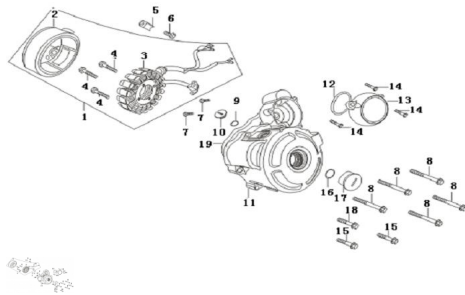

GRUPO CARTER LADO IZQUIERDO

Rating: Not Rated Yet

Price:

Variant price modifier:

Base price with tax:

Price with discount:

Salesprice with discount:

Sales price:

Sales price without tax:

Discount:

Tax amount:

[Ask a question about this product](#)

Description	Ref.	Título	Código
	1	VOLANTE	109-27001
	2	CAMPANA VOLANTE	109-27002
	3	ESTATOR	109-27010
	4	TORNILLO TAPA DE VALVULAS	109-38014
	5	SOPORTE CABLE ROTOR	109-11048
	6	TORNILLO M8 L28	109-38007
	7	TORNILLO TAPA DE	109-38014