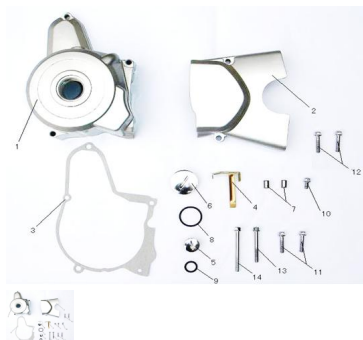

GRUPO CARTER LADO VOLANTE

Rating: Not Rated Yet

Price:

Variant price modifier:

Base price with tax:

Price with discount:

Salesprice with discount:

Sales price:

Sales price without tax:

Discount:

Tax amount:

[Ask a question about this product](#)

Description	Ref.	Título	Código
	1	TAPA FRONTAL DE CARTER LADO VOLANTE	
	2	TAPA DE PIÑON	
	3	JUNTA DE CARTER LADO VOLANTE	
	4	JUNTA FRONTAL, CILINDRO	
	5	TAPON DE