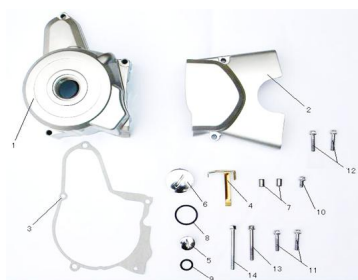

GRUPO CARTER LADO VOLANTE

Rating: Not Rated Yet

Price:

Variant price modifier:

Base price with tax:

Price with discount:

Salesprice with discount:

Sales price:

Sales price without tax:

Discount:

Tax amount:

[Ask a question about this product](#)

Description	Ref.	Título	Código
	1	TAPA FRONTAL DE CARTER LADO VOLANTE	
	2	TAPA DE PIÑON	
	3	JUNTA DE CARTER LADO VOLANTE	
	4	JUNTA FRONTAL, CILINDRO	
	5	TAPON DE