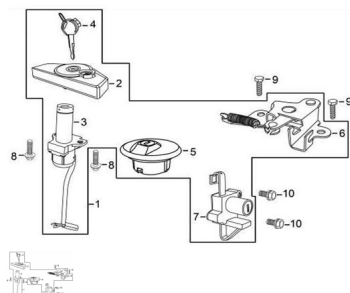

GRUPO CERRADURA

Rating: Not Rated Yet

Price:

Variant price modifier:

Base price with tax:

Price with discount:

Salesprice with discount:

Sales price:

Sales price without tax:

Discount:

Tax amount:

[Ask a question about this product](#)

Description

Ref.	Título	Código
1	KIT DE CE	
2		82-27135
3	TAMBOR LLAVE DE	82-27133