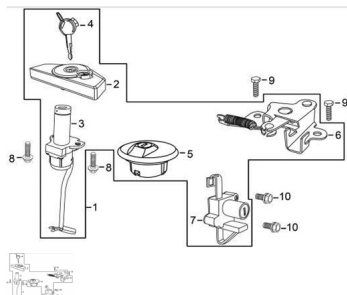

GRUPO CERRADURA

Rating: Not Rated Yet

Price:

Variant price modifier:

Base price with tax:

Price with discount:

Salesprice with discount:

Sales price:

Sales price without tax:

Discount:

Tax amount:

[Ask a question about this product](#)

Description	Ref.	Título	Código
	1	KIT DE CE	
	2		82-27135
	3	TAMBOR LLAVE DE	82-27133
	4	LLAVE DE	82
	5	TAPA TANQUE	82-17086