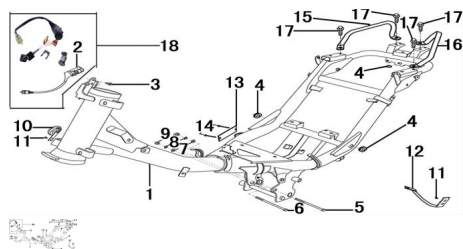

GRUPO CHASIS

Rating: Not Rated Yet

Price:

Variant price modifier:

Base price with tax:

Price with discount:

Salesprice with discount:

Sales price:

Sales price without tax:

Discount:

Tax amount:

[Ask a question about this product](#)

Description

	Ref.	Título	Código
1		CUADRO	10-41100
2		LLAVE DE CONTACTO	10-35410
3		TORNILLO M6 X 12	10-GB/T818-2
4		ARANDELA DE GOMA	10-2668143951
5		TORNILLO M8 X 115	10-GB5782-86
6		TORNILLO M8 X 115	10-GB5782-86
7		ARANDELA M8	10-GB93-87-3
8		ARANDELA M8	10-GB93-87-3
9		TUERCA M8	10-GB6170-86-2
10		BOCINA	10-38100
11		TORNILLO M6 X 12	10-GB/T818-2
12		-	-
13		NUMERO DE CHASIS	10-68311
14		REMACHE 3	10-GB/T12617
15		MANIJA DE ELEVACION DERECHA	10-800-16