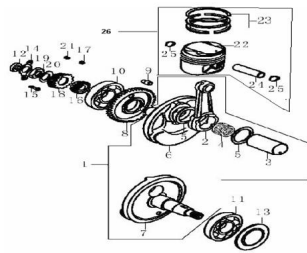

GRUPO CIGÜEÑAL

Rating: Not Rated Yet

Price:

Variant price modifier:

Base price with tax:

Price with discount:

Salesprice with discount:

Sales price:

Sales price without tax:

Discount:

Tax amount:

[Ask a question about this product](#)

Description	Ref.	Título	Código
	1	ARBOL MOTOR ARMADO	76-13014
	2	BIELA	76-80030
	3	PERNO BIELA	76-80035
	4	JÁULA AGUJA	76-80040
	5		76-80045
	6	SEMI ARBOL LADO DERECHO	76-80050
	7	SEMI ARBOL LADO	76-80055