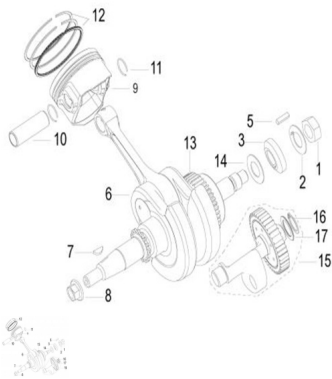

Grupo cigüeñal y pistón

Rating: Not Rated Yet

Price:

Variant price modifier:

Base price with tax:

Price with discount:

Salesprice with discount:

Sales price:

Sales price without tax:

Discount:

Tax amount:

[Ask a question about this product](#)

Description	Ref.	Título	Código
	1	Tuerca M16 x 1,5	
	2	Arandelas	
	3	Engranaje impulsor bomba de aceite	
	5	Seguro 4x20	
	6	Conjunto cigüeñal y viela