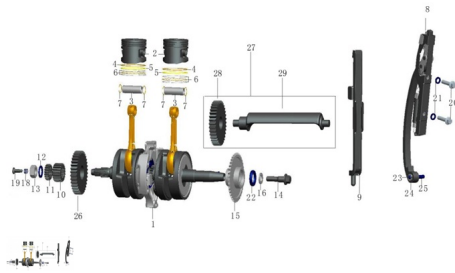

GRUPO CIGÜEÑAL

Rating: Not Rated Yet

Price:

Variant price modifier:

Base price with tax:

Price with discount:

Salesprice with discount:

Sales price:

Sales price without tax:

Discount:

Tax amount:

[Ask a question about this product](#)

Description	Ref.	Título	Código
	1	ARBOL MOTOR ARMADO	
	2	PISTON	
	3	PERNO PISTON	
	4	ARO 1	
	5	ARO 2	
	6	KIT AROS DE ACEITE